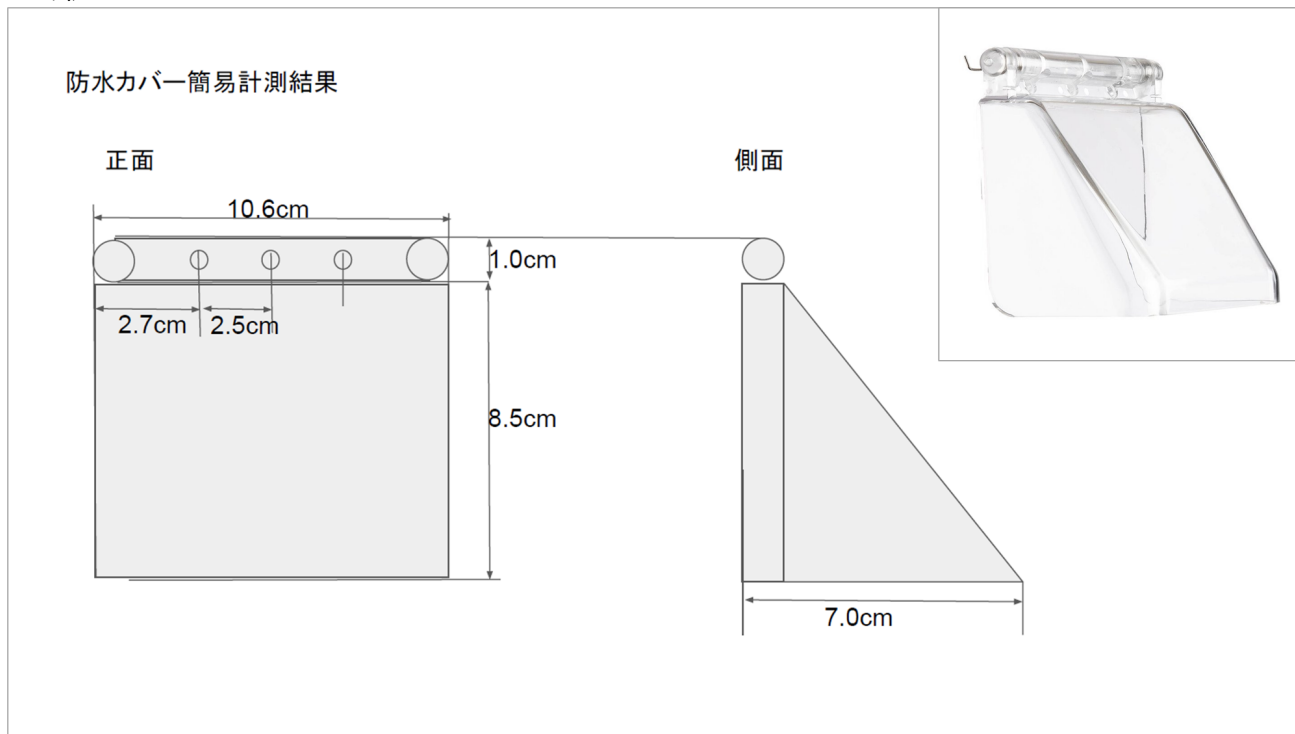

RemoteLOCK 防水カバーのご案内

株式会社構造計画研究所

RemoteLOCK チーム

■適用商品：RemoteLOCK 5i、7i および 8j、8j-F

■取付イメージ

■ 寸法

■ 同梱製品

- ①防水カバー / ②ガスケット / ③蝶番 / ④アンカー×3 / ⑤ネジ×3本