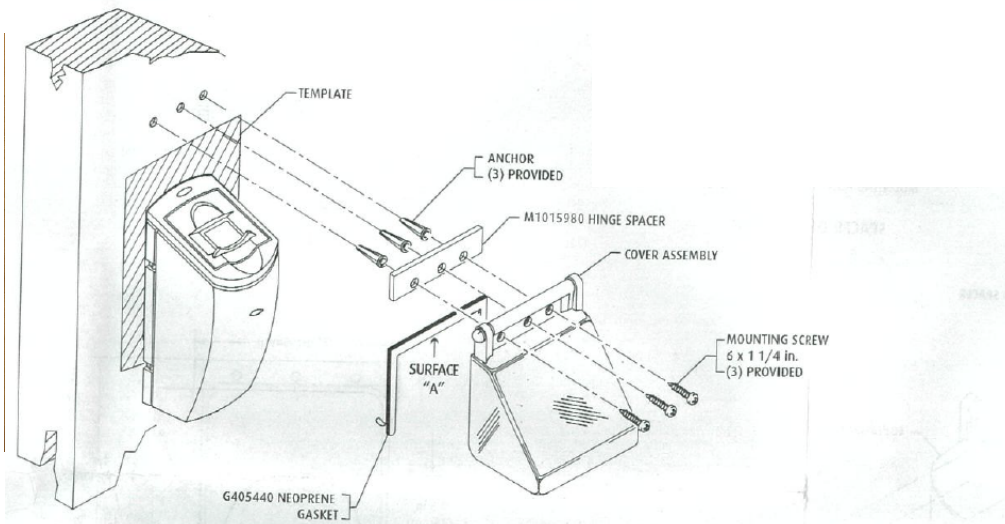

RemoteLOCK 防水カバーのご案内

株式会社構造計画研究所

RemoteLOCK チーム

■適用商品：RemoteLOCK 5i、7i および 8j、8j-F

■取付イメージ

■ 寸法

■ 同梱製品

- ①防水カバー / ②ガスケット / ③蝶番 / ④アンカー×3 / ⑤ネジ×3本