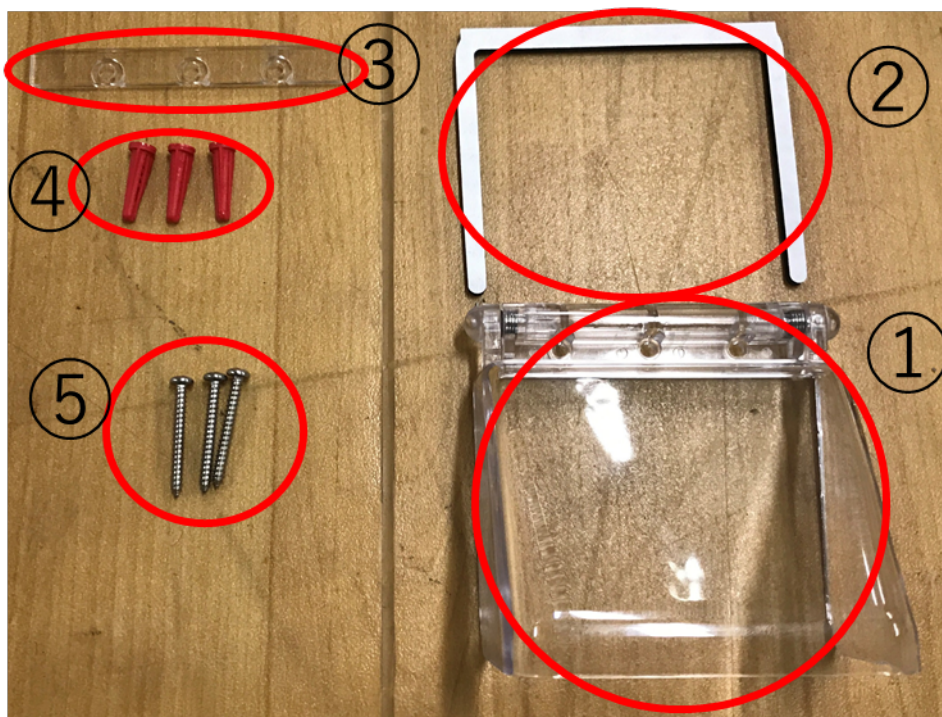

RemoteLOCK 防水カバーのご案内

株式会社構造計画研究所

RemoteLOCK チーム

■適用商品：RemoteLOCK 5i、7i および 8j、8j-F

■取付イメージ

■ 寸法

■ 同梱製品

- ①防水カバー / ②ガスケット / ③蝶番 / ④アンカー×3 / ⑤ネジ×3本