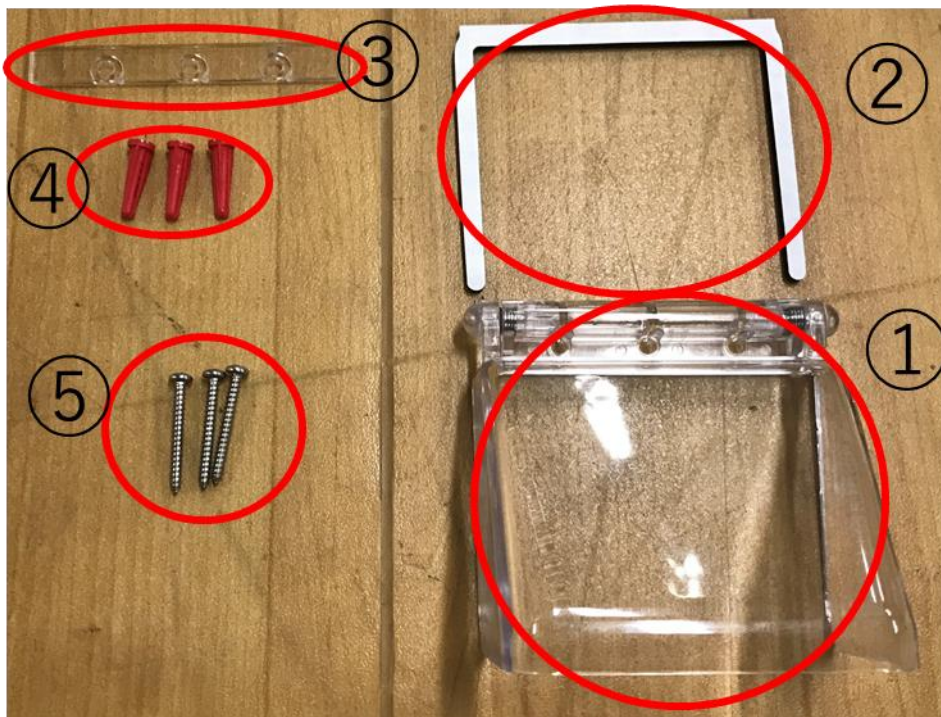

RemoteLock 防水カバーのご案内

株式会社 構造計画研究所

すまい IoT 部 RemoteLock チーム

- 適用商品：RemoteLock 5i、7i および 8j、8j-F
- 本体価格：2,500 円/個【税別・送料別】
- 取付イメージ

■ 寸法

■ 同梱製品

- ①防水カバー / ②ガスケット / ③蝶番 / ④アンカー×3 / ⑤ネジ×3本

- 施工 弊社では施工は請け負いません。弊社施工パートナーへ直接ご依頼ください。
<https://remotelock.kke.co.jp/installation/>
(リンク中部 [全国の施工パートナー] 参照)
 - 納品 弊社から貴社へ請求書を送付する際に、防水カバーも一緒に納品致します。RemoteLock (錠前本体) と同時にご注文いただいた場合は、本体とあわせて納品いたします。ただし、弊社と別途協議により納期を変更することができます。
 - 支払方法 弊社からの請求書を受領されましたら、弊社指定の金融機関口座に振込の方法により、請求書記載の金額のお支払いをお願い致します。
 - 支払条件 月末締め、翌月月末支払い
 - 運賃諸掛 貴社負担
 - 受渡場所 日本国内における貴社指定の場所
- ※本書面に記載の料金には、消費税相当額及び地方消費税相当額は含まれておりませんので、別途申し受けます。