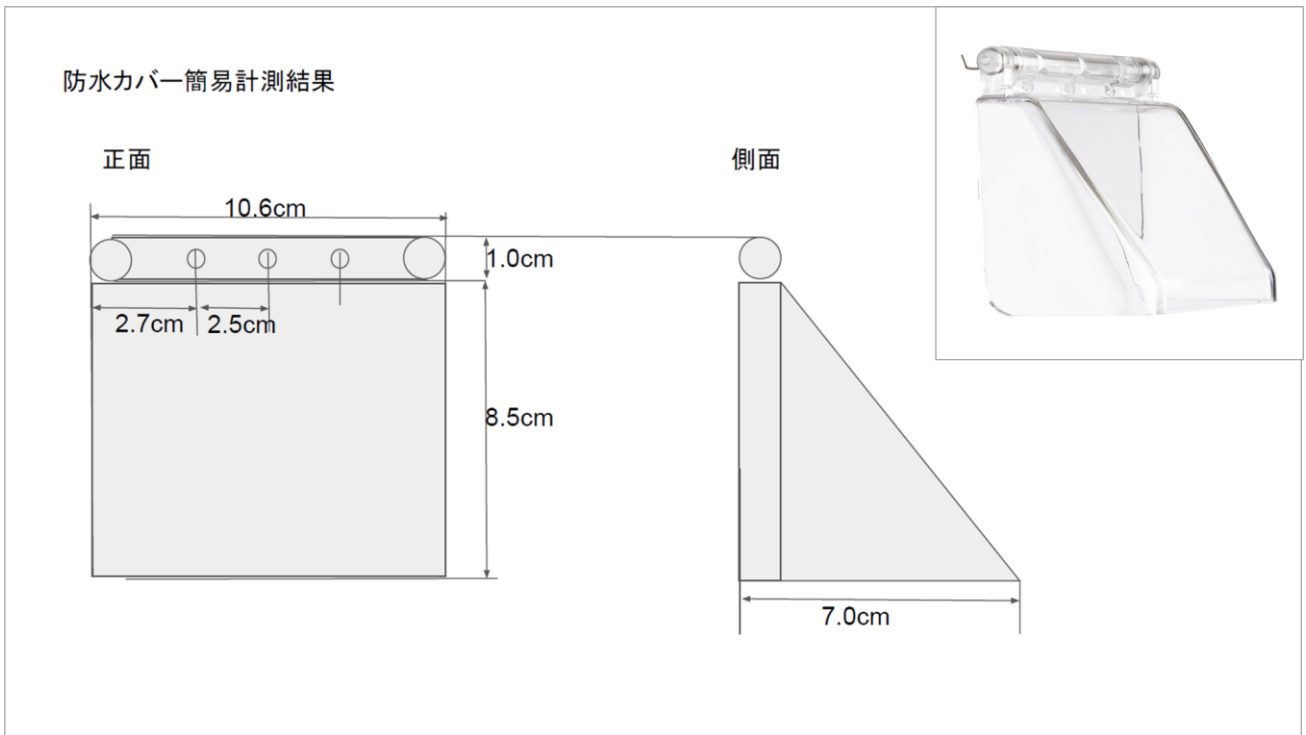

RemoteLock 防水カバーのご案内

株式会社 構造計画研究所

すまい IoT 部 RemoteLock チーム

- 適用商品：RemoteLock 5i、7i および 8j、8j-F
- 本体価格：2,500 円/個【税別・送料別】
- 取付イメージ

■ 寸法

■ 同梱製品

- ①防水カバー / ②ガスケット / ③蝶番 / ④アンカー×3 / ⑤ネジ×3本

- 施工 弊社では施工は請け負いません。弊社施工パートナーへ直接ご依頼ください。
<https://remotelock.kke.co.jp/installation/>
(リンク中部 [全国の施工パートナー] 参照)
 - 納品 弊社から貴社へ請求書を送付する際に、防水カバーも一緒に納品致します。RemoteLock (錠前本体) と同時にご注文いただいた場合は、本体とあわせて納品いたします。ただし、弊社と別途協議により納期を変更することができます。
 - 支払方法 弊社からの請求書を受領されましたら、弊社指定の金融機関口座に振込の方法により、請求書記載の金額のお支払いをお願い致します。
 - 支払条件 月末締め、翌月月末支払い
 - 運賃諸掛 貴社負担
 - 受渡場所 日本国内における貴社指定の場所
- ※本書面に記載の料金には、消費税相当額及び地方消費税相当額は含まれておりませんので、別途申し受けます。