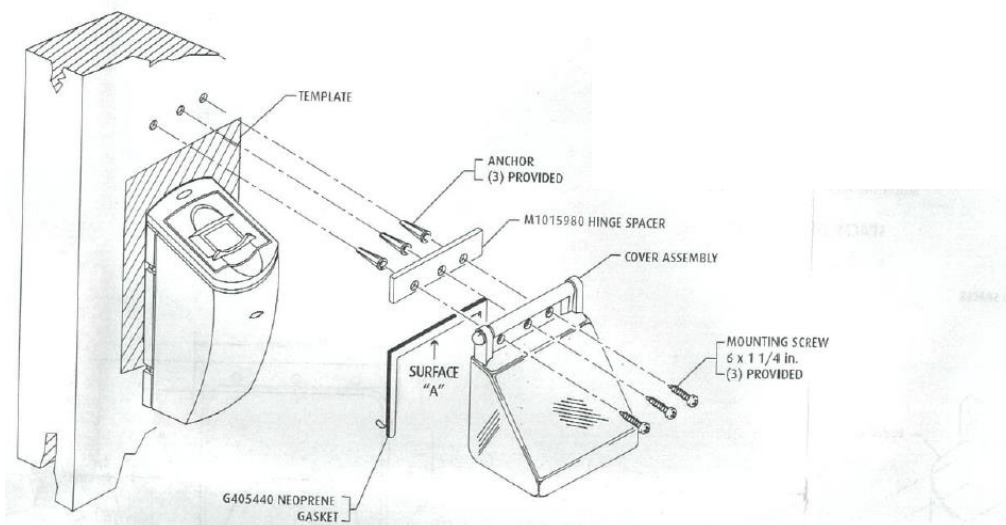

RemoteLock 防水カバーのご案内

株式会社 構造計画研究所

すまい IoT 部 RemoteLock チーム

- 適用商品：RemoteLock 5i、7i および 8j、8j-F
- 本体価格：2,500 円/個【税別・送料別】
- 取付イメージ

■ 寸法

■ 同梱製品

- ①防水カバー / ②ガスケット / ③蝶番 / ④アンカー×3 / ⑤ネジ×3本

- 施工 弊社では施工は請け負いません。弊社施工パートナーへ直接ご依頼ください。
<https://remotelock.kke.co.jp/installation/>
(リンク中部 [全国の施工パートナー] 参照)
 - 納品 弊社から貴社へ請求書を送付する際に、防水カバーも一緒に納品致します。RemoteLock (錠前本体) と同時にご注文いただいた場合は、本体とあわせて納品いたします。ただし、弊社と別途協議により納期を変更することができます。
 - 支払方法 弊社からの請求書を受領されましたら、弊社指定の金融機関口座に振込の方法により、請求書記載の金額のお支払いをお願い致します。
 - 支払条件 月末締め、翌月月末支払い
 - 運賃諸掛 貴社負担
 - 受渡場所 日本国内における貴社指定の場所
- ※本書面に記載の料金には、消費税相当額及び地方消費税相当額は含まれておりませんので、別途申し受けます。