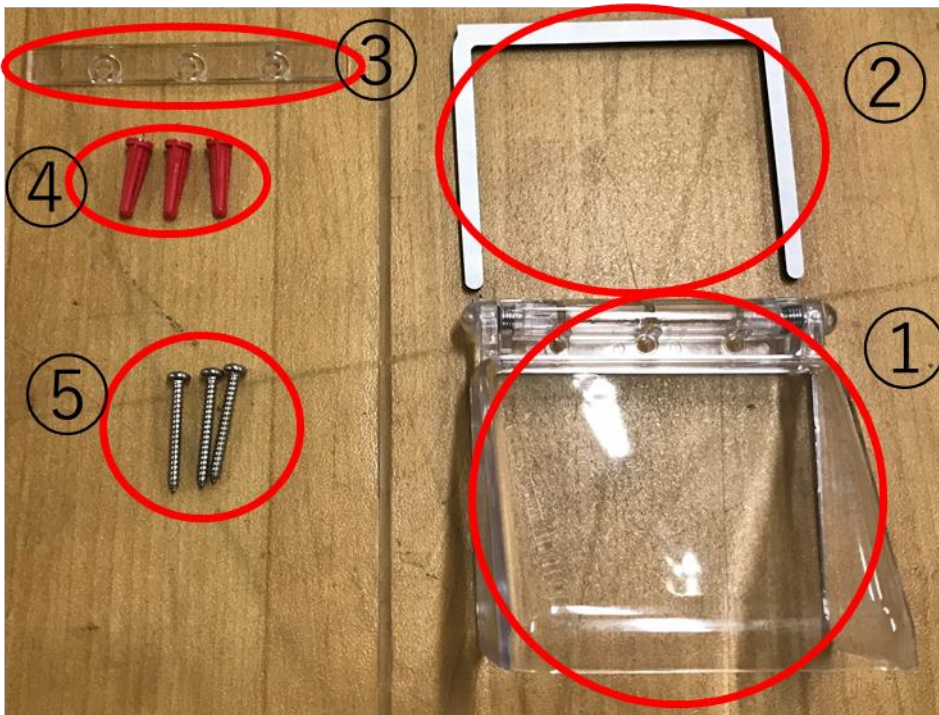

RemoteLOCK 防水カバーのご案内

株式会社 構造計画研究所

すまい IoT 部 RemoteLOCK チーム

- 適用商品：RemoteLOCK 5i、7i および 8j
- 本体価格：2,000 円/個【税別・送料別】
- 取付イメージ

■ 寸法

■ 同梱製品

- ①防水カバー / ②ガスケット / ③蝶番 / ④アンカー×3 / ⑤ネジ×3本

- 施工 弊社では施工は請け負いません。弊社施工パートナーへ直接ご依頼ください。
<https://remotelock.kke.co.jp/installation/>
(リンク中部 [全国の施工パートナー] 参照)
 - 納品 弊社から貴社へ請求書を送付する際に、防水カバーも一緒に納品致します。RemoteLOCK (錠前本体) と同時にご注文いただいた場合は、本体とあわせて納品いたします。ただし、弊社と別途協議により納期を変更することができます。
 - 支払方法 弊社からの請求書を受領されましたら、弊社指定の金融機関口座に振込の方法により、請求書記載の金額のお支払いをお願い致します。
 - 支払条件 月末締め、翌月月末支払い
 - 運賃諸掛 貴社負担
 - 受渡場所 日本国内における貴社指定の場所
- ※本書面に記載の料金には、消費税相当額及び地方消費税相当額は含まれておりませんので、別途申し受けます。
- 問合せ先 構造計画研究所 すまい IoT 部
RemoteLOCK サポート窓口 (平日 9:00-17:00)
TEL : 050-3185-3733
問い合わせ : <https://remotelocksupport.kke.co.jp/hc/ja/requests/new>