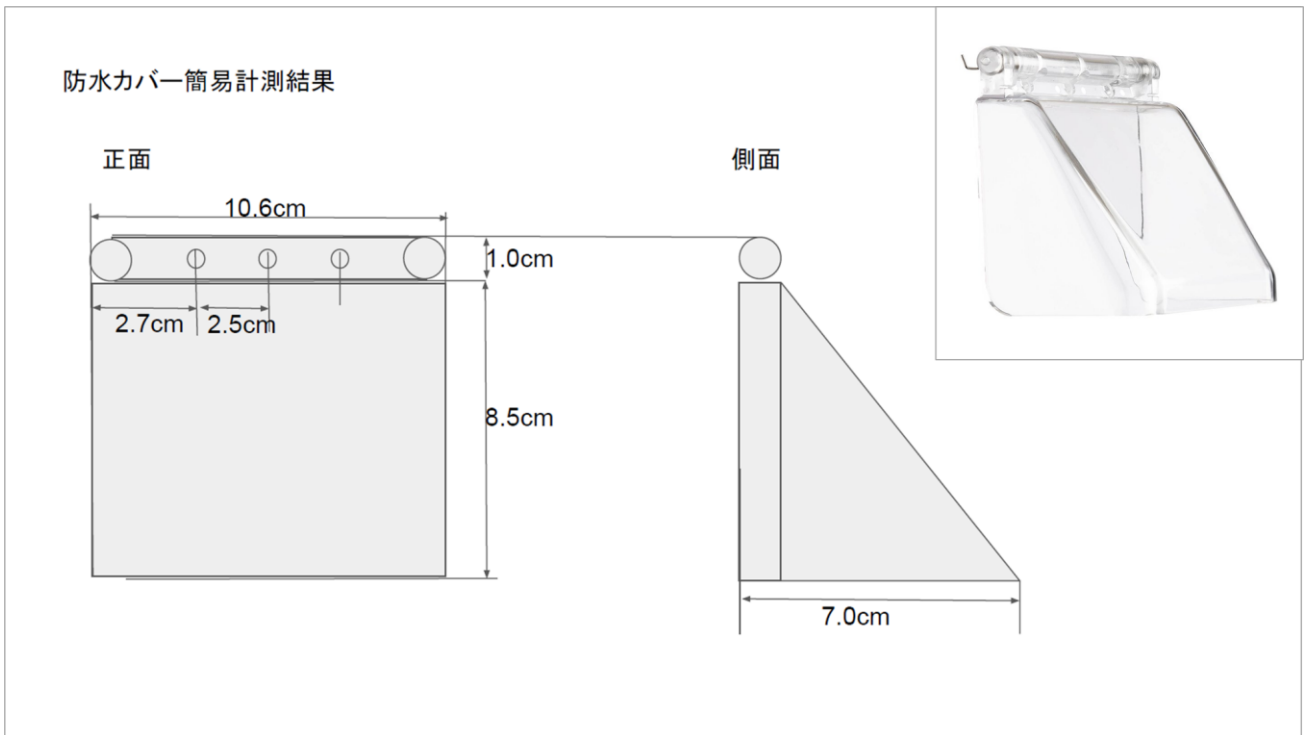

RemoteLOCK 防水カバーのご案内

株式会社 構造計画研究所

すまい IoT 部 RemoteLOCK チーム

- 適用商品：RemoteLOCK 5i、7i および 8j
- 本体価格：2,000 円/個【税別・送料別】
- 取付イメージ

■ 寸法

■ 同梱製品

- ①防水カバー / ②ガスケット / ③蝶番 / ④アンカー×3 / ⑤ネジ×3本

- 施工 弊社では施工は請け負いません。弊社施工パートナーへ直接ご依頼ください。
<https://remotelock.kke.co.jp/installation/>
(リンク中部 [全国の施工パートナー] 参照)
 - 納品 弊社から貴社へ請求書を送付する際に、防水カバーも一緒に納品致します。RemoteLOCK (錠前本体) と同時にご注文いただいた場合は、本体とあわせて納品いたします。ただし、弊社と別途協議により納期を変更することができます。
 - 支払方法 弊社からの請求書を受領されましたら、弊社指定の金融機関口座に振込の方法により、請求書記載の金額のお支払いをお願い致します。
 - 支払条件 月末締め、翌月月末支払い
 - 運賃諸掛 貴社負担
 - 受渡場所 日本国内における貴社指定の場所
- ※本書面に記載の料金には、消費税相当額及び地方消費税相当額は含まれておりませんので、別途申し受けます。
- 問合せ先 構造計画研究所 すまい IoT 部
RemoteLOCK サポート窓口 (平日 9:00-17:00)
TEL : 050-3185-3733
問い合わせ : <https://remotelocksupport.kke.co.jp/hc/ja/requests/new>