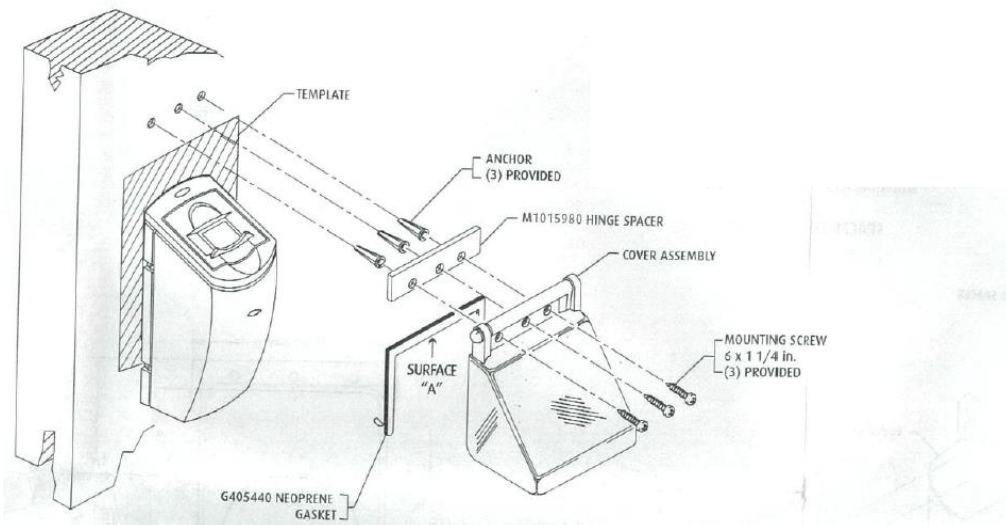

RemoteLOCK 防水カバーのご案内

株式会社 構造計画研究所

すまい IoT 部 RemoteLOCK チーム

- 適用商品：RemoteLOCK 5i、7i および 8j
- 本体価格：2,000 円/個【税別・送料別】
- 取付イメージ

■ 寸法

■ 同梱製品

- ①防水カバー / ②ガスケット / ③蝶番 / ④アンカー×3 / ⑤ネジ×3本

- 施工 弊社では施工は請け負いません。弊社施工パートナーへ直接ご依頼ください。
<https://remotelock.kke.co.jp/installation/>
(リンク中部 [全国の施工パートナー] 参照)
 - 納品 弊社から貴社へ請求書を送付する際に、防水カバーも一緒に納品致します。RemoteLOCK (錠前本体) と同時にご注文いただいた場合は、本体とあわせて納品いたします。ただし、弊社と別途協議により納期を変更することができます。
 - 支払方法 弊社からの請求書を受領されましたら、弊社指定の金融機関口座に振込の方法により、請求書記載の金額のお支払いをお願い致します。
 - 支払条件 月末締め、翌月月末支払い
 - 運賃諸掛 貴社負担
 - 受渡場所 日本国内における貴社指定の場所
- ※本書面に記載の料金には、消費税相当額及び地方消費税相当額は含まれておりませんので、別途申し受けます。
- 問合せ先 構造計画研究所 すまい IoT 部
RemoteLOCK サポート窓口 (平日 9:00-17:00)
TEL : 050-3185-3733
問い合わせ : <https://remotelocksupport.kke.co.jp/hc/ja/requests/new>